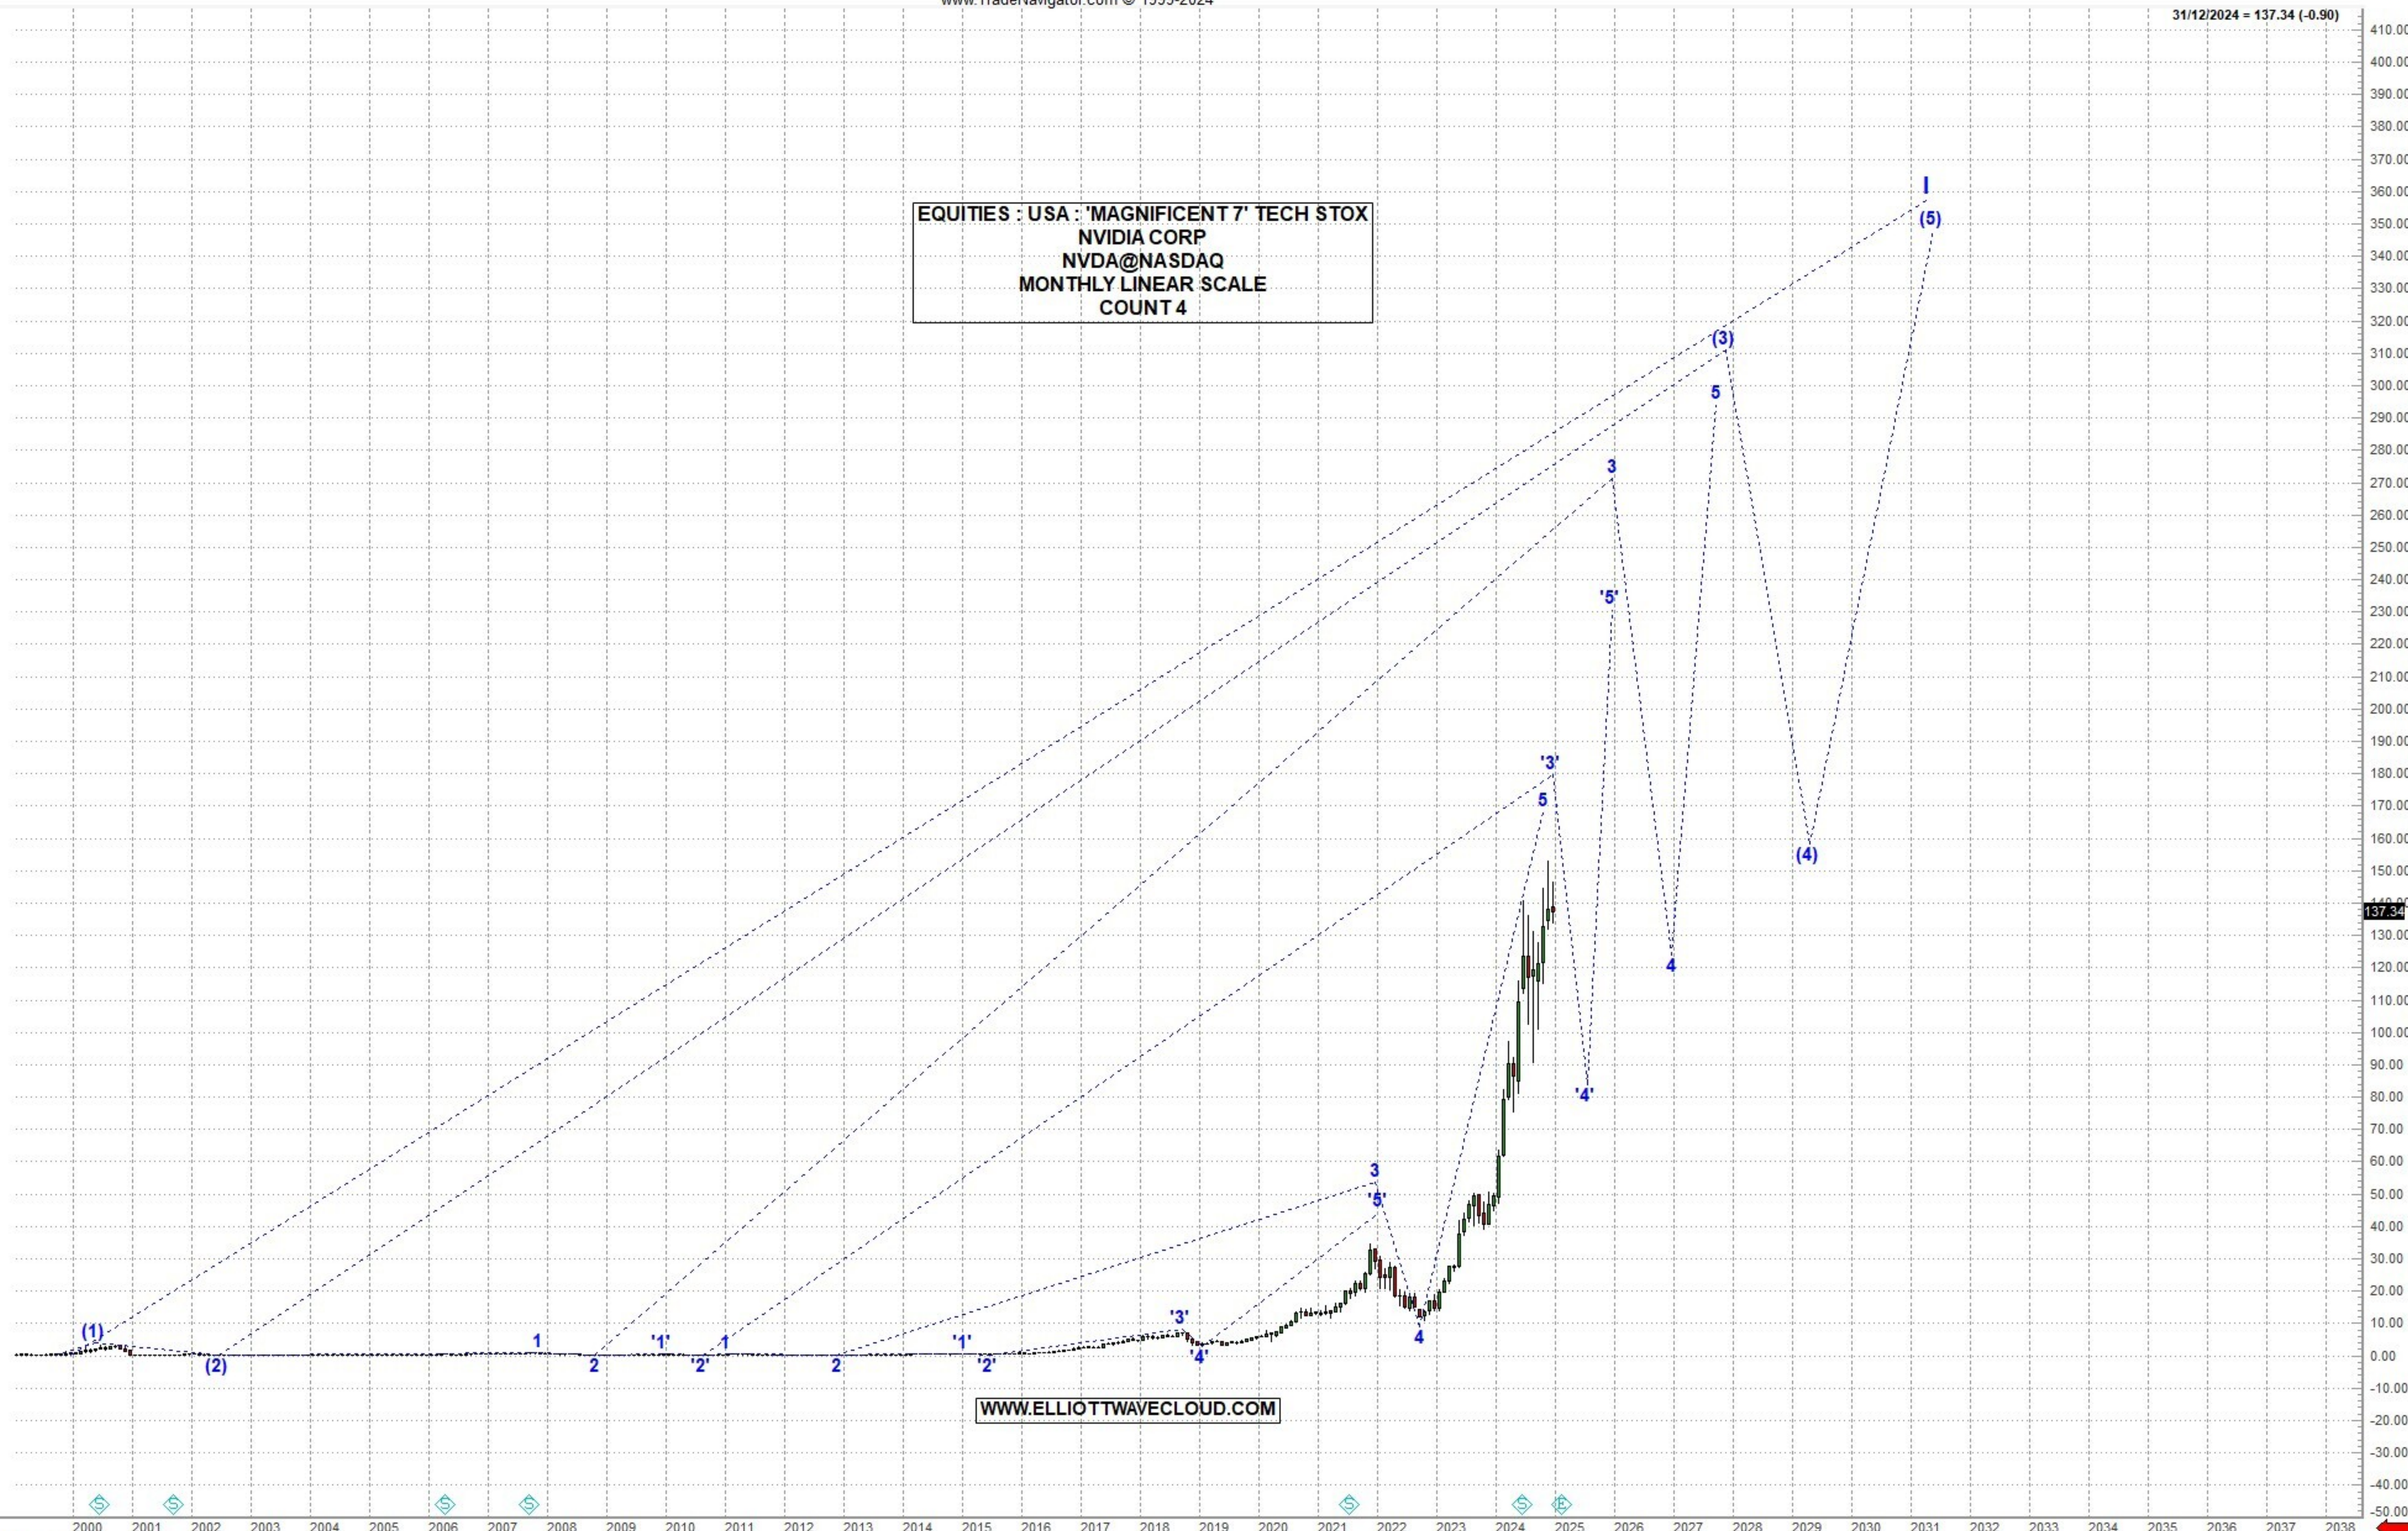

WWW.ELLIOTTWAVECLOUD.COM

EQUITIES : USA : 'MAGNIFICENT 7' TECH STOX
NVIDIA CORP
NVDA@NASDAQ
MONTHLY LINEAR CHART
COUNT 3

WWW.ELLIOTTWAVECLOUD.COM

EQUITIES : USA : 'MAGNIFICENT 7' TECH STOX
NVIDIA CORP
NVDA@NASDAQ
MONTHLY LINEAR SCALE
COUNT 4