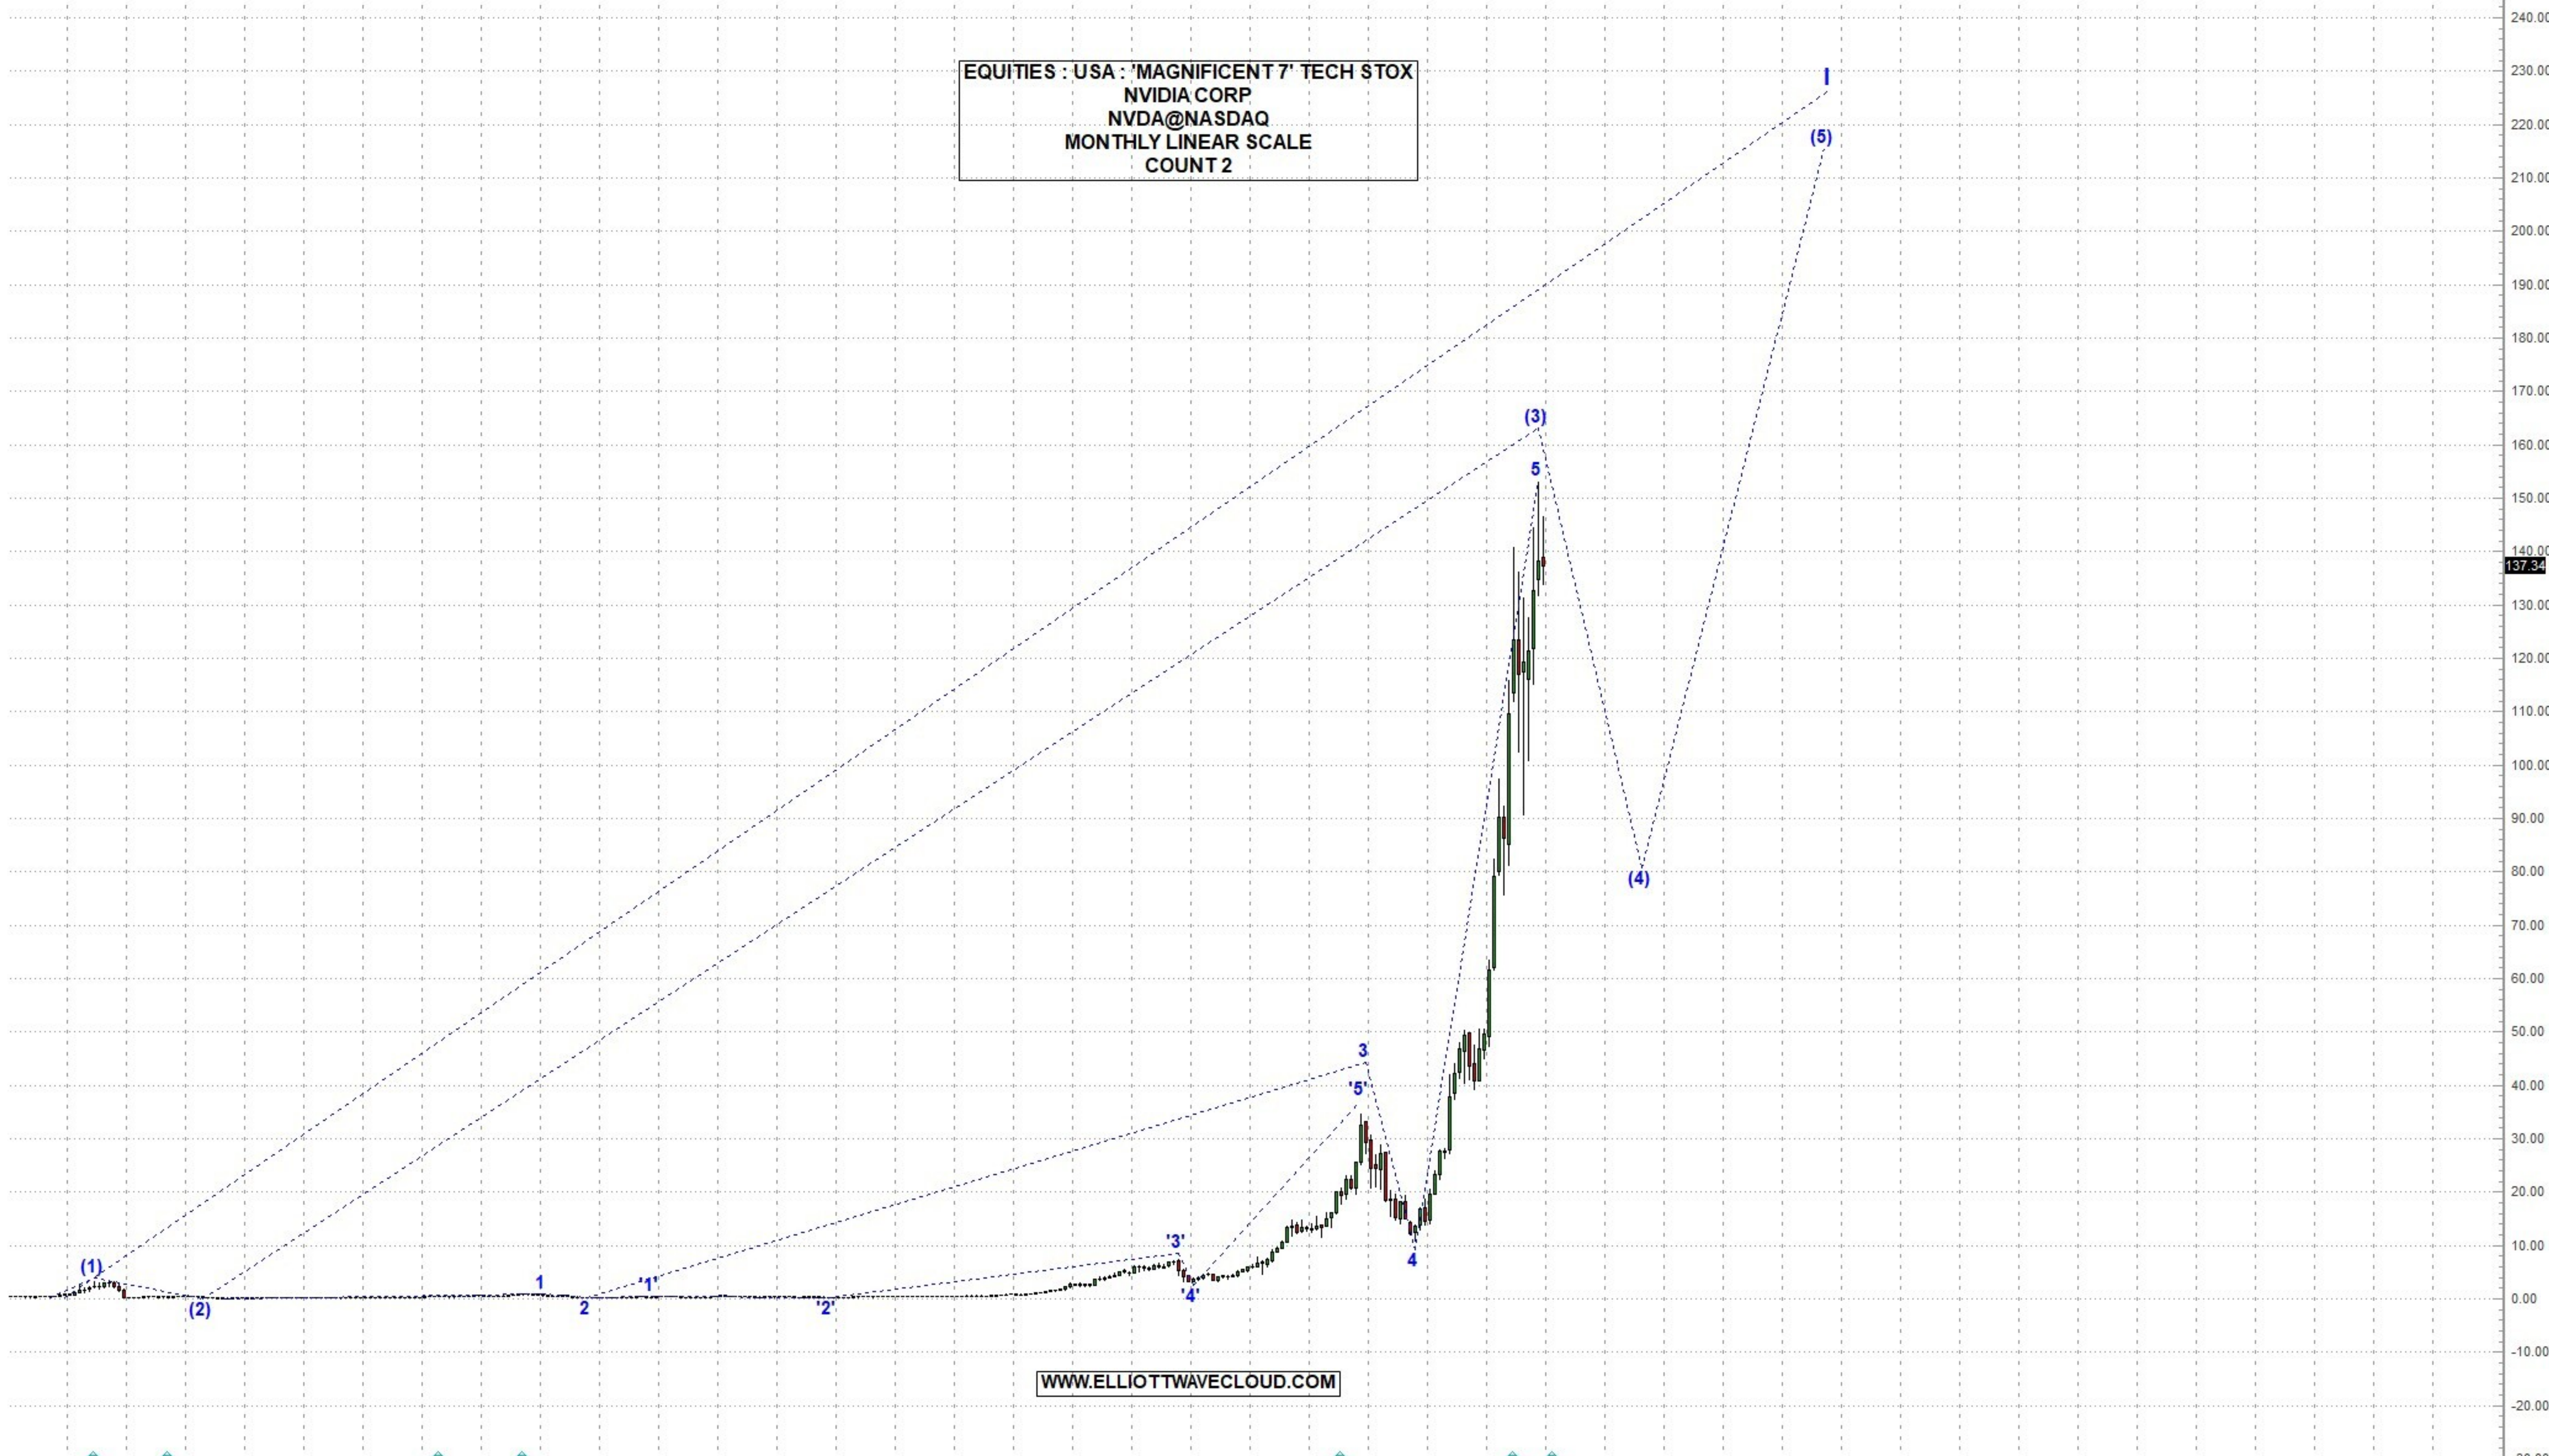

EQUITIES : USA : 'MAGNIFICENT 7' TECH STOX
NVIDIA CORP
NVDA@NASDAQ
MONTHLY LINEAR SCALE
COUNT 1

WWW.ELLIOTTWAVECLOUD.COM

EQUITIES : USA : 'MAGNIFICENT 7' TECH STOX
NVIDIA CORP
NVDA@NASDAQ
MONTHLY LINEAR SCALE
COUNT 2