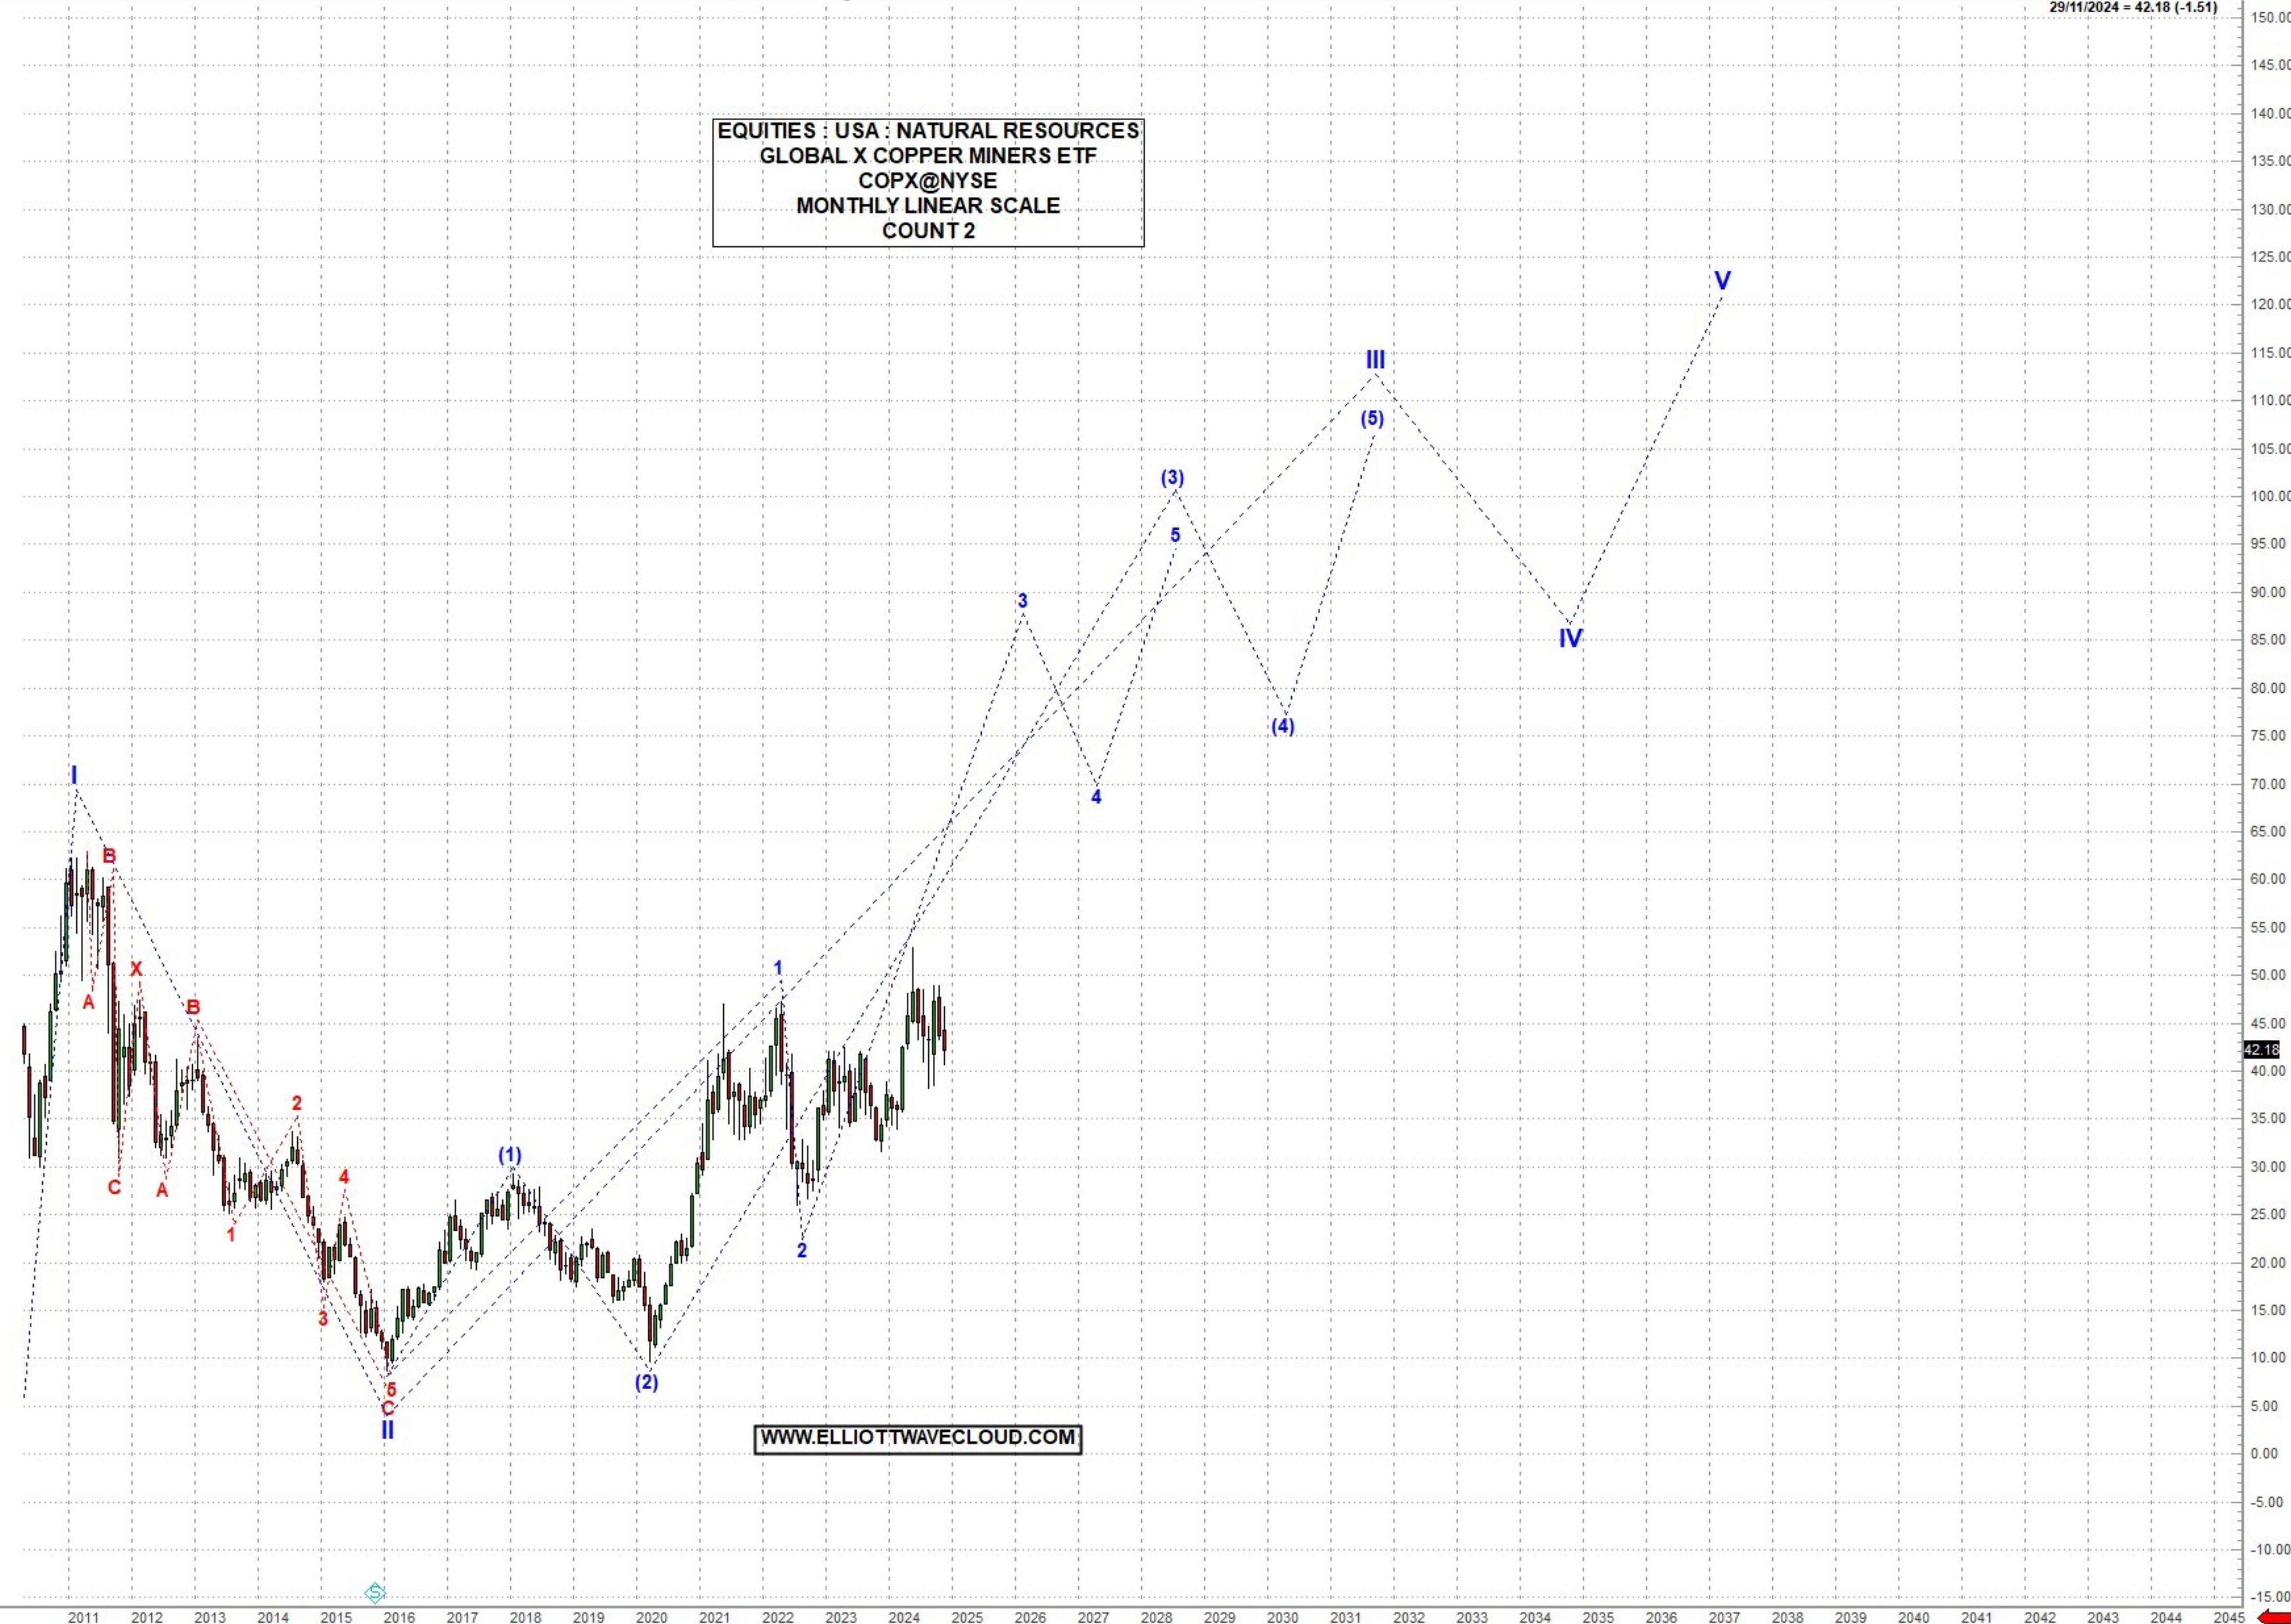

EQUITIES : USA : NATURAL RESOURCES
GLOBAL X COPPER MINERS ETF
COPX@NYSE
MONTHLY LINEAR SCALE
COUNT 1

WWW.ELLIOTTWAVECLOUD.COM

EQUITIES : USA : NATURAL RESOURCES
GLOBAL X COPPER MINERS ETF
COPX@NYSE
MONTHLY LINEAR SCALE
COUNT 2

WWW.ELLIOTTWAVECLOUD.COM

EQUITIES : USA : NATURAL RESOURCES
GLOBAL X COPPER MINERS ETF
COPX@NYSE
MONTHLY LINEAR SCALE
COUNT 3

WWW.ELLIOTTWAVECLOUD.COM

EQUITIES : USA : NATURAL RESOURCES
GLOBAL X COPPER MINERS ETF
COPX@NYSE
WEEKLY LINEAR SCALE
COUNT 3